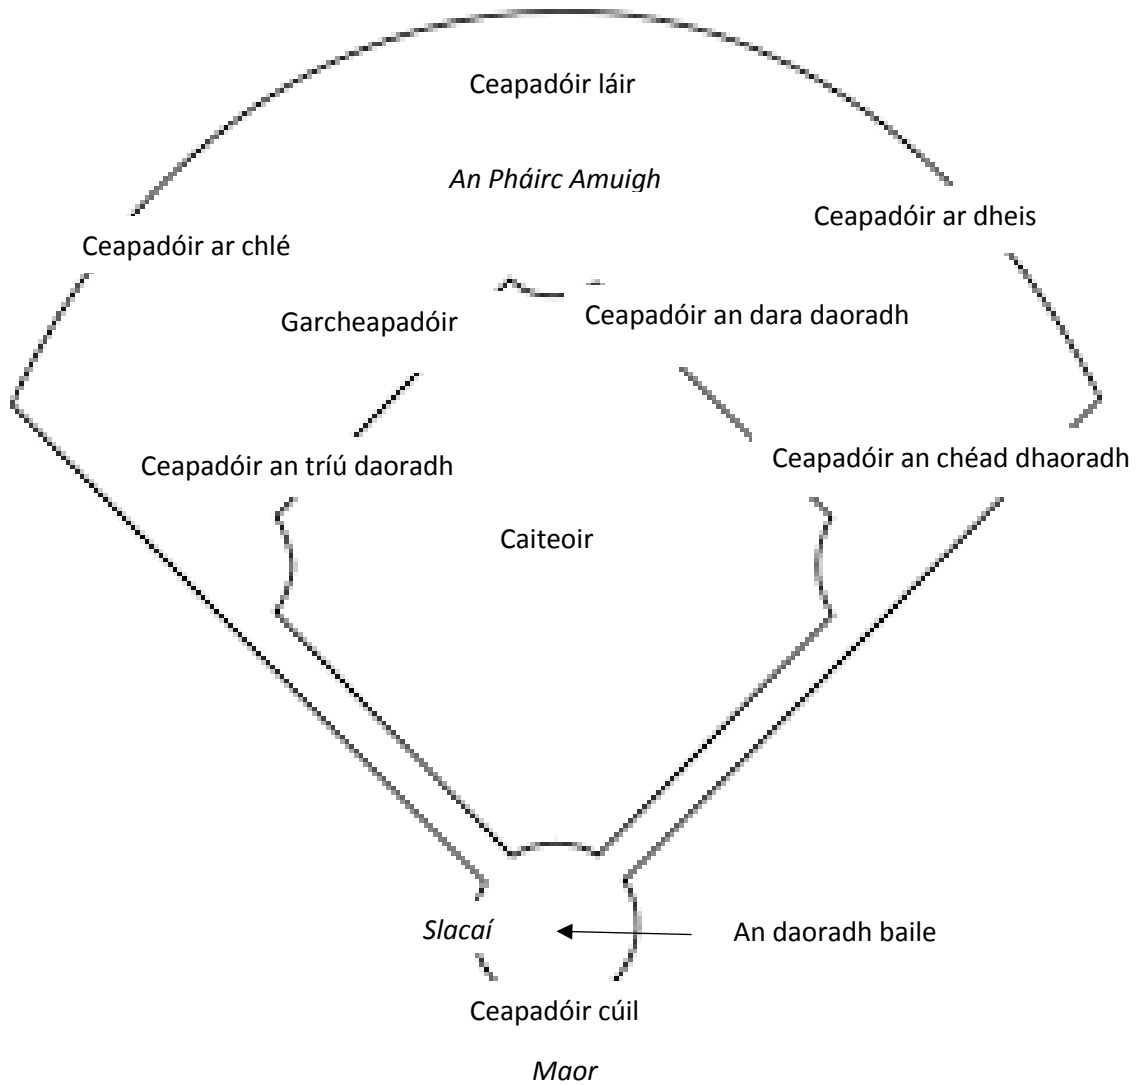

An Daorchluiche

Páirc an imeartha:

An Scórchlár:

Dreas	Rití	Dónna	Sáruithe	Liathróidí
<i>Inning</i>	<i>Runs</i>	<i>Outs</i>	<i>Strikes</i>	<i>Balls</i>

Cuimse téarmaí le fáil:

<http://www.tearma.ie/Abc.aspx?lang=3116659&extent=bydomain&domain=3117079&collection=3116533>